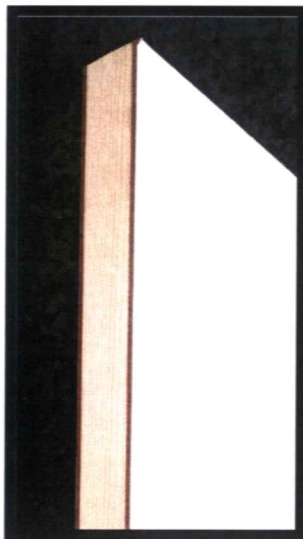

Türrohlinge RS-Simplex

NEU ab Lager lieferbar:

Türrohling Simplex

Masse:
212 x 65 cm
212 x 70 cm
212 x 75 cm
212 x 80 cm
212 x 85 cm
212 x 90 cm
212 x 95 cm
212 x 100 cm
212 x 105 cm

ca. 40 mm, Röhrenspan
mit **grundierter** Oberfläche

Kanten: Fichte keilverzinkt
seitlich/oben 40 mm | unten 120 mm

und bestens bewährt:

Türrohling VS-Nova

Masse:
210 x 65 cm
210 x 70 cm
210 x 75 cm
210 x 80 cm
210 x 85 cm
210 x 90 cm
210 x 95 cm
210 x 100 cm
210 x 105 cm

ca. 39 mm, mit HDF-Deck

Abbildung in gefälzter Ausführung. Auslieferung ab Lager erfolgt in stumpfer Ausführung.

Kanten: Abachi (ungefälzt)
seitlich/oben 40 mm | unten 120 mm

Profitieren Sie von unserem gesamten Türrohling-Programm auf www.hws-gfeller.ch