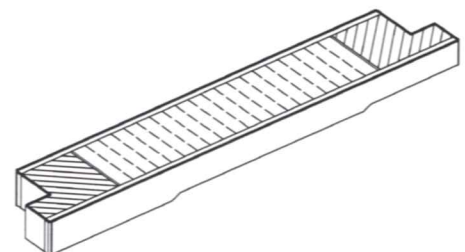

Türrohlinge RS-Simplex

NEU ab Lager lieferbar:

Türrohling Simplex

Masse:
212 x 65 cm
212 x 70 cm
212 x 75 cm
212 x 80 cm
212 x 85 cm
212 x 90 cm
212 x 95 cm
212 x 100 cm
212 x 105 cm

ca. 40 mm, Röhrenspan
mit **grundierter** Oberfläche

Kanten: Fichte keilverzinkt
seitlich/oben 40 mm | unten 120 mm

und bestens bewährt:

Türrohling VS-Nova

Masse:
210 x 65 cm
210 x 70 cm
210 x 75 cm
210 x 80 cm
210 x 85 cm
210 x 90 cm
210 x 95 cm
210 x 100 cm
210 x 105 cm

ca. 39 mm, mit HDF-Deck

Abbildung in gefälzter Ausführung. Auslieferung ab Lager erfolgt in stumpfer Ausführung.

Kanten: Abachi (ungefälzt)
seitlich/oben 40 mm | unten 120 mm

Profitieren Sie von unserem gesamten Türrohling-Programm auf www.hws-gfeller.ch