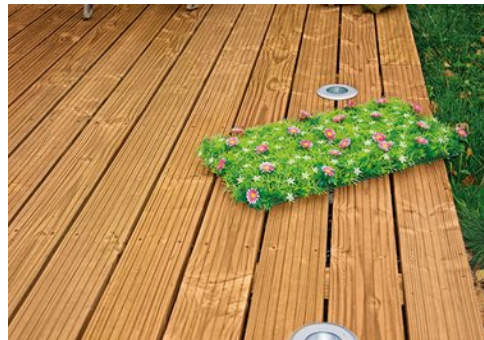

Heimische Douglasie

Hier stimmt der Preis!

Douglasie überzeugt durch ein attraktives Preis-Leistungsverhältnis bei mittlerer Haltbarkeit. Das hellrötliche Holz weist eine gute natürliche Witterungsresistenz auf und ist leicht zu bearbeiten. Es verzieht sich wenig, mit geringer Rissbildung und guten statischen Eigenschaften.